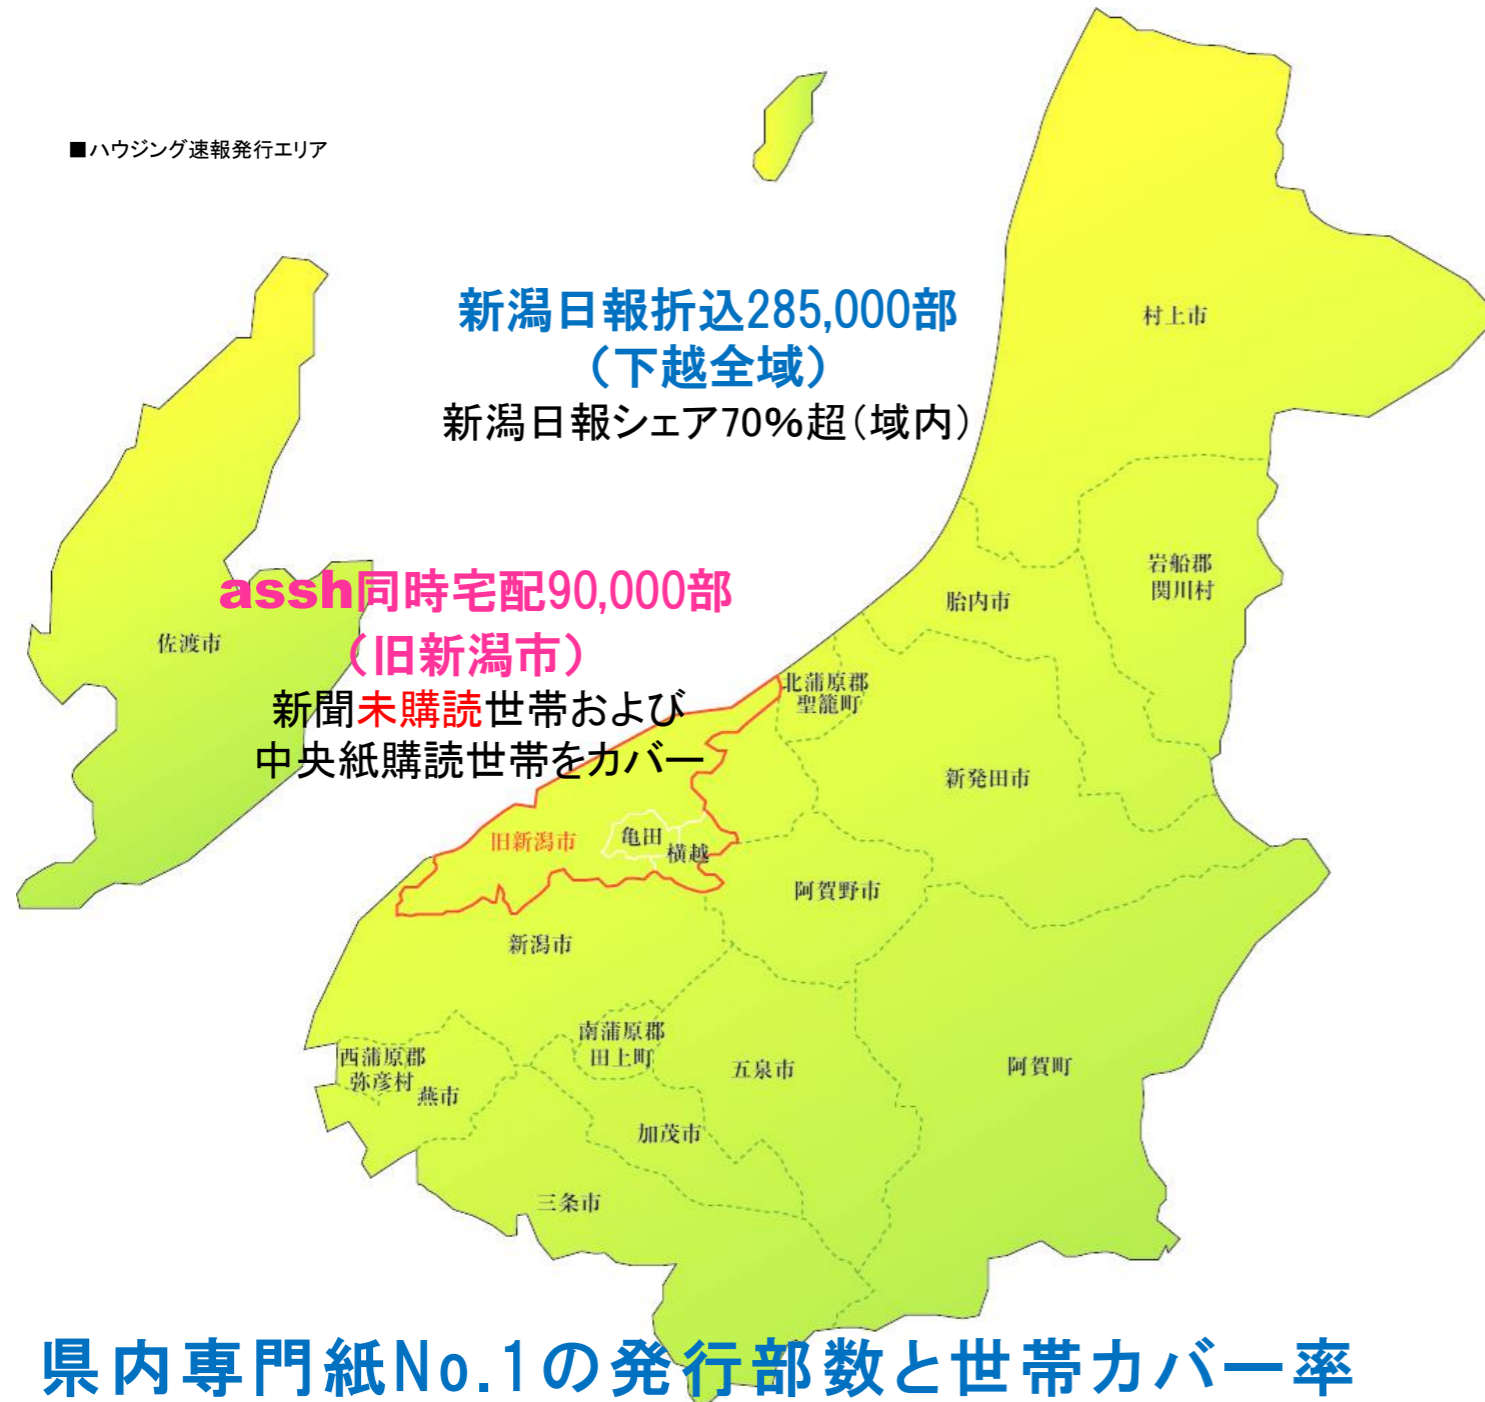

# 新聞未購読世帯にも届く、唯一の不動産・住宅専門紙

※旧新潟市における新聞未購読世帯

■発行部数

37.5万部

■新潟市世帯カバー率

約90%

ハウジング速報は、下越・佐渡エリアの新潟日報折込に加え、旧新潟市でのassh(アッシュ)同時宅配により、新聞未購読世帯と中央紙購読世帯もカバーしています。これにより、新潟市の世帯カバー率は約90%、旧新潟市(旧亀田町・旧横越町含む)では驚異の93%を達成。この高い世帯カバー率と従来の広域性がハウジング速報最大の魅力です。持ち家マインドの低下や少子高齢化が進む中、数少ないターゲットに対し、いかに正確かつ確実に情報を提供できるか……。今、確かな媒体選びが、求められています。